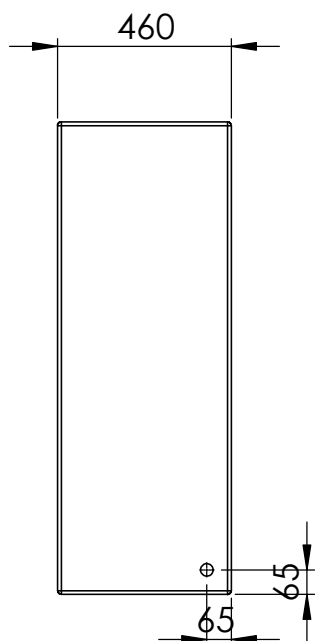

RESERVOIR 500L SERIE ETROITE VERSION COLONNE

TITRE:

R500ETCBE

REVISION

DESSINE PAR :

ECHELLE:1:20

MATIERE :
