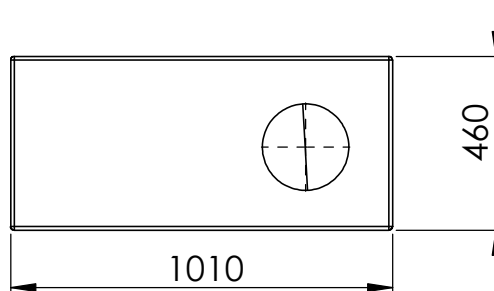

RESERVOIR 500L SERIE ETROITE VERSION COLONNE

TITRE:

R500ETCBE

REVISION

DESSINE PAR :

ECHELLE:1:20

MATIERE :
